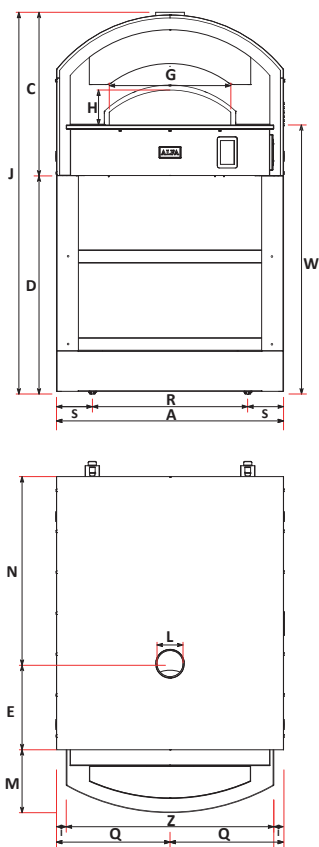

Weight Peso	480 kg 1056 lb	Materials Materiali	Stainless Steel, iron sheet, Ceramic fiber Acciaio inox, lamiera ferro, Fibrocera mica	
Cooking floor Piano Cottura	75x112,5 cm 29,5x44,3 in	Type of refractory Tipo di refrattario	Alumina silicate HeatKeeper™ Firebrick Tavella HeatKeeper™ silico-alluminoso	
Max oven temperature Temperatura massima	500°C 932°F	Voltage Tensione	Europe 400 V	North America 240 V
Heating time Minuti per scaldare	120	Frequency Frequenza	50/60Hz	
Pizza capacity Numero Pizze	6 ø33cm	Average consumption Consumo medio	6,5 kW	
Power Potenza	18 kW	Cable type Tipo di cavo	H07 RN-F 5x4mm	
Power nominal Potenza nominale	32 Amp	Electromagnetic curve Curva elettromagnetica	Type C	
Power break Potenza di interruzione	10kA			

Made in Italy

	cm	inch		cm	inch
A	104	40,9	M	28,8	11,3
B	153,5	60,4	N	85,4	33,6
C	74,5	29,3	O	59	23,2
D	100	39,4	P	28	11
E	39,37	15,5	Q	51,85	20,4
F	17,75	7	R	71	28
G	55,5	21,9	S	16,5	6,5
H	16	6,3	T	108	42,5
I	4,5	1,8	U	13,6	5,4
J	175	68,9	V	3	1,2
K	22,2	8,7	W	123	48,4
L	12	4,7	Z	94,8	37,3