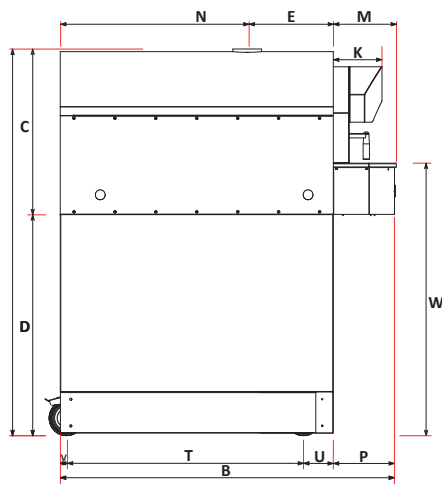

Weight Peso	480 kg 1056 lb	Materials Materiali	Stainless Steel, iron sheet, Ceramic fiber Acciaio inox, lamiera ferro, Fibrocera mica	
Cooking floor Piano Cottura	75x112,5 cm 29,5x44,3 in	Type of refractory Tipo di refrattario	Alumina silicate HeatKeeper™ Firebrick Tavella HeatKeeper™ silico-alluminoso	
Max oven temperature Temperatura massima	500°C 932°F	Voltage Tensione	Europe 400 V	North America 240 V
Heating time Minuti per scaldare	120	Frequency Frequenza	50/60Hz	
Pizza capacity Numero Pizze	6 ø33cm	Average consumption Consumo medio	6,5 kW	
Power Potenza	18 kW	Cable type Tipo di cavo	H07 RN-F 5x4mm	
Power nominal Potenza nominale	32 Amp	Electromagnetic curve Curva elettromagnetica	Type C	
Power break Potenza di interruzione	10kA			

Made in Italy

	cm	inch		cm	inch
A	104	40,9	M	28,8	11,3
B	153,5	60,4	N	85,4	33,6
C	74,5	29,3	O	59	23,2
D	100	39,4	P	28	11
E	39,37	15,5	Q	51,85	20,4
F	17,75	7	R	71	28
G	55,5	21,9	S	16,5	6,5
H	16	6,3	T	108	42,5
I	4,5	1,8	U	13,6	5,4
J	175	68,9	V	3	1,2
K	22,2	8,7	W	123	48,4
L	12	4,7	Z	94,8	37,3